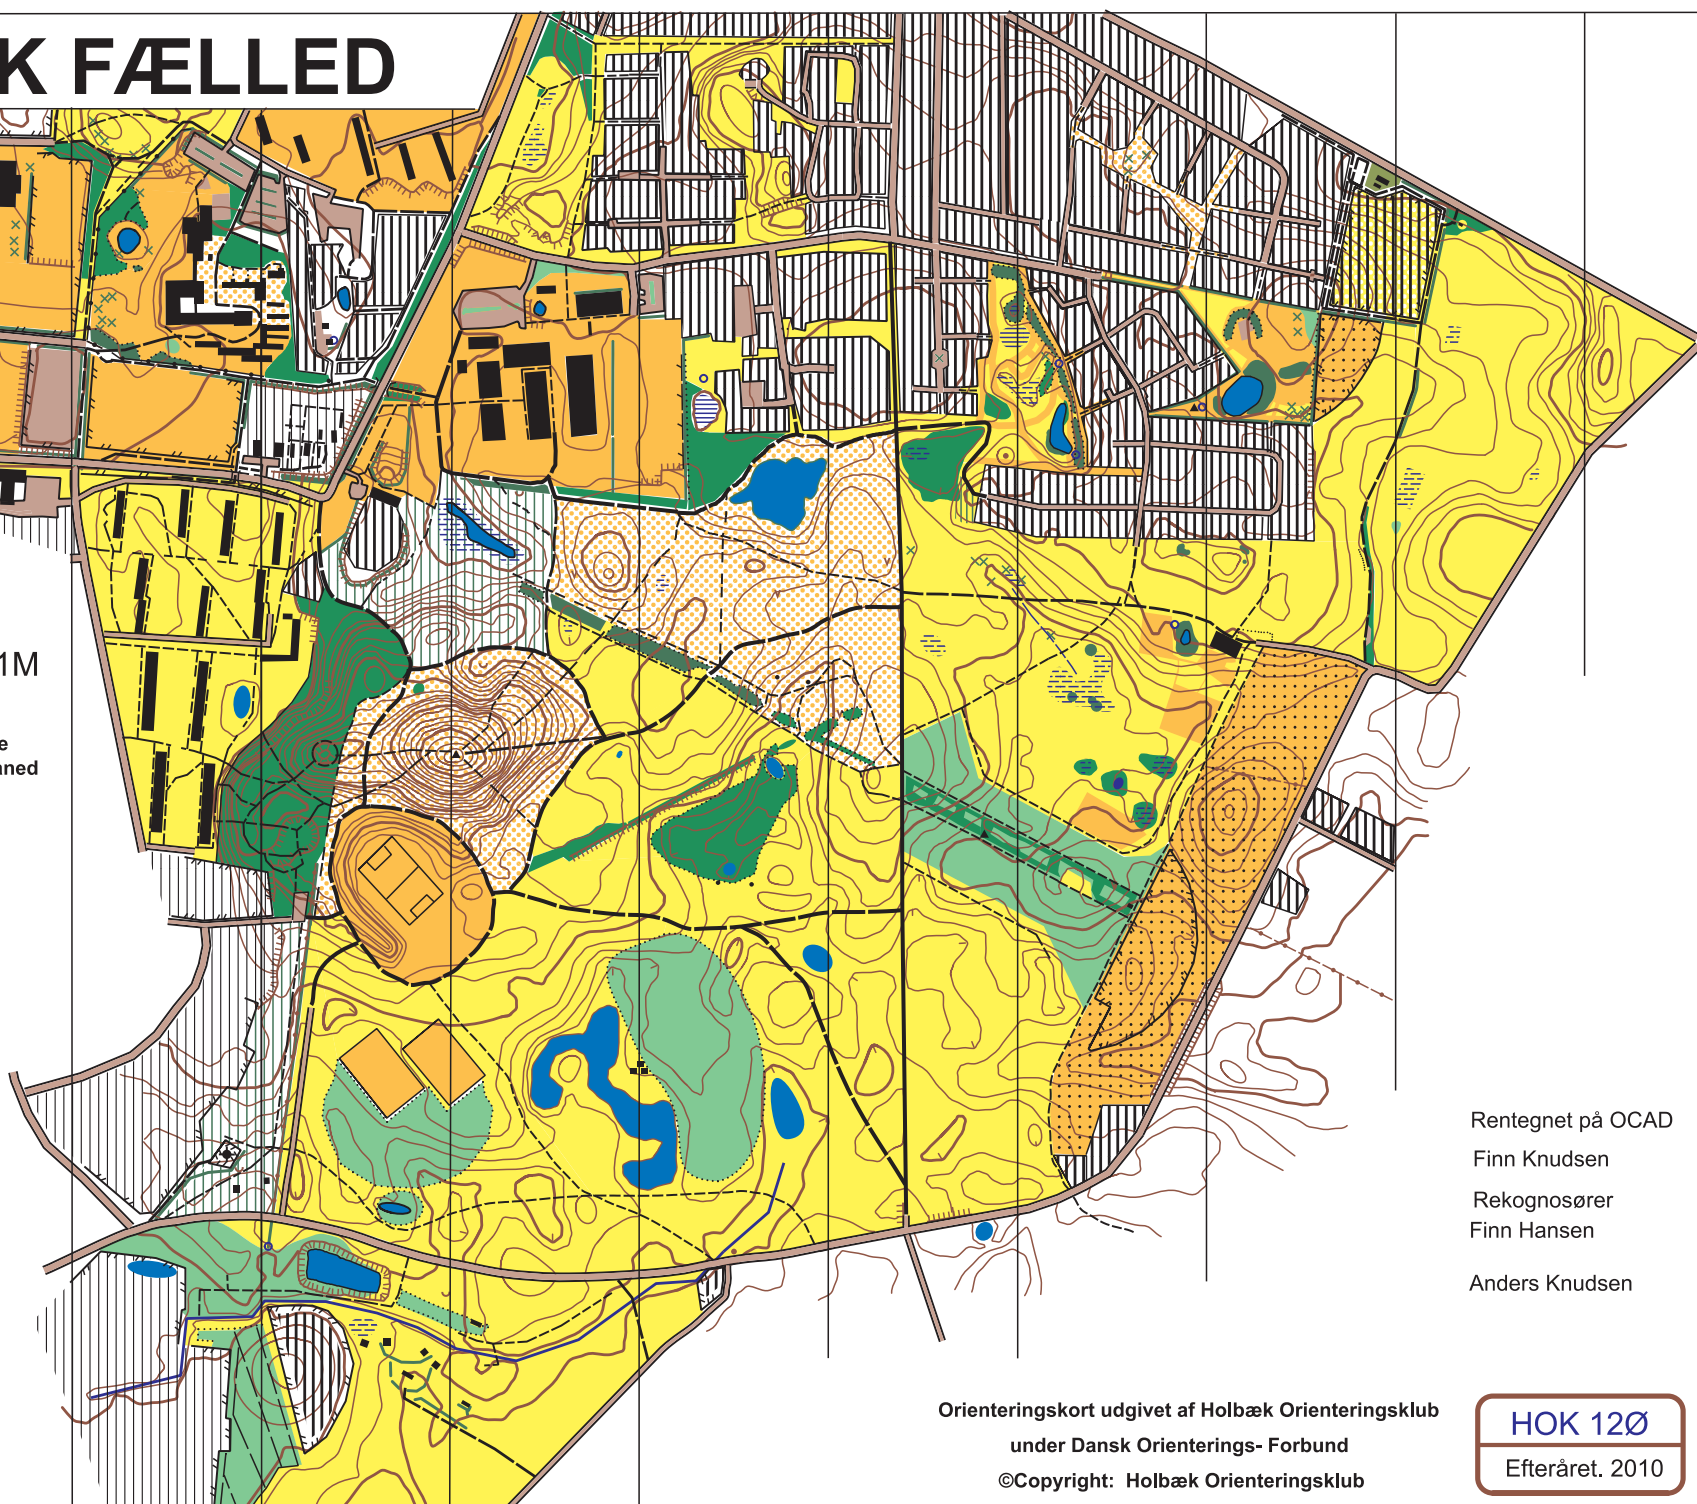

HOLBÆK FÆLLED

1:10.000

ÆKVIDISTANCE 1M

- græs, klippet hver uge
- græs, klippet hver måned
- dyrket areal

Rentegnet på OCAD

Finn Knudsen

Rekognosører

Finn Hansen

Anders Knudsen

Orienteringskort udgivet af Holbæk Orienteringsklub

under Dansk Orienterings- Forbund

©Copyright: Holbæk Orienteringsklub

HOK 120

Efteråret. 2010